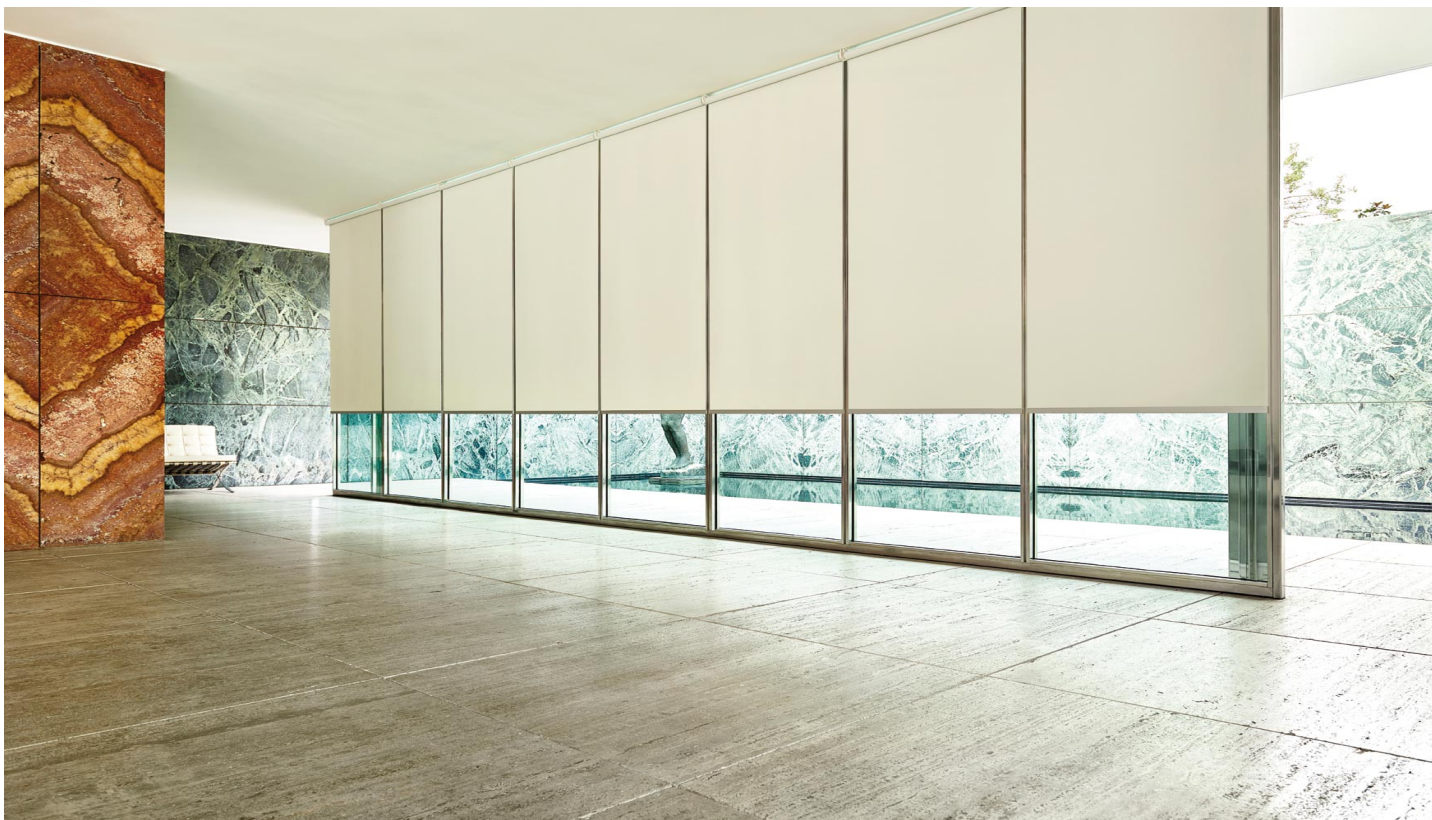

Rullgardin Medium används till medelstora och större fönster som gardin, men skapar samtidigt rätt ljusbalans i ditt hem. Textilerna finns från tunna transparenta till fördunkland, men även högre reflekterande för bättre värme- och ljusreducering.

Finns i fyra olika grundutföranden – med metallhållare som standard eller montagelist alternativt kassett som tillval. Det finns även olika styrningsalternativ – manuell eller fjärrstyrd. Rullgardinen är en inredningslösning som används till insynsskydd, fördunkling, mörkläggning, dekoration eller som skydd mot värme och kallras vid glasytor. Helt unik design och funktion!