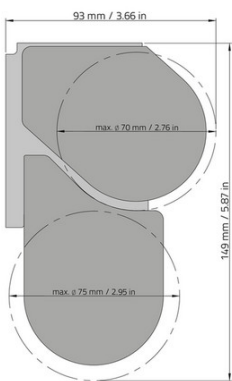

**Kassett**

Max bredd: 280 cm\*  
 Max höjd: 250 cm\*  
 Max: 7 kvm

**RM21 kulkedja**  
**RM26 motor**

Tillbehör:  
 -sidogeider, endast vit

\*anpassas efter vävens mått och tjocklek

## Rullgardiner MEDIUM

2:2

Profilfärg: Se respektive modell nedan  
 Bottenlist: Oval, insydd, rund  
 Kedjeloop: Vit/grå: 50, 75, 100, 120, 150, 200 cm  
 Svart: 50, 75, 150 cm

Dubbel Day/Night  
 Profilfärg: Vit RAL 9003,  
 svart RAL 9011, alu  
 Max bredd: 340 cm\*  
 Max höjd: 300 cm\*  
 Max: 9 kvm

**RMC-DN-01 kulkedja**  
 -övre gardin, överrullad  
 -undre gardin, underrullad

Täckfront "Facia"  
 Profilfärg: Vit RAL 9003  
 Max bredd: 340 cm\*  
 Max höjd: 300 cm\*  
 Max: 9 kvm

**RMC-F-01 kulkedja**  
**RMC-F-06 motor**

Kulkedja serie: max 2 enhet\*  
 max 6 m\*/10 m2  
 Motor serie: max 3 enhet\*  
 max 9 m\*/20 m2

"Exklusive"  
 Profilfärg: Borstad Alu  
 Kulkedja i metall  
 Max bredd: 280 cm\*  
 Max höjd: 250 cm\*  
 Max: 7 kvm