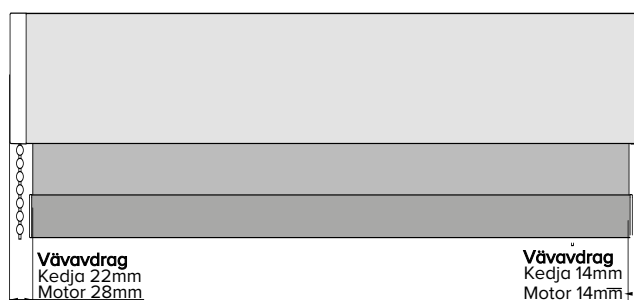

Profilfärg: Vit RAL 9003, Alu, Svart RAL 9011  
 Bottenlist: Oval, insydd, rund  
 Kedjeloop: Vit/grå: 50, 75, 100, 120, 150, 200 cm  
 Svart: 50, 75, 150 cm

**Sidofästen**

Max bredd: 340 cm\*  
 Max höjd: 300 cm\*  
 Max: 9 kvm

**RMC01 kulkedja**  
 Serie: max 2 enhet\*  
 max 6m\* /10kvm

**RMC06 motor**  
 Serie: max 3 enhet\*  
 max 9m\* / 20kvm

**Montagelist**

Max bredd: 340 cm\*  
 Max höjd: 300 cm\*  
 Max: 9 kvm

**RMC11 kulkedja**  
**RMC16 motor**

**Kassett**

Max bredd: 280 cm\*  
 Max höjd: 250 cm\*  
 Max: 7 kvm

**RM21 kulkedja**  
**RM26 motor**

Tillbehör:  
 -sidogeider, endast vit

\*anpassas efter vävens mått och tjocklek