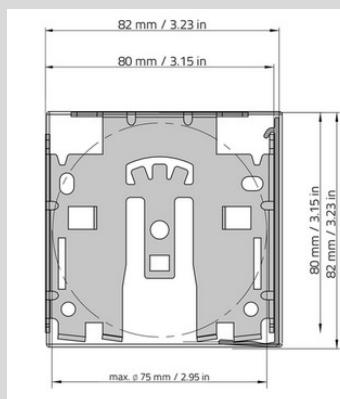

**RMC01 kulkedja**  
 Serie: max 2 enhet\*  
 max 6m\* /10kvm

**RMC06 motor**  
 Serie: max 3 enhet\*  
 max 9m\* / 20kvm

**Montagelist**

Max bredd: 340 cm\*  
 Max höjd: 300 cm\*  
 Max: 9 kvm

**RMC11 kulkedja**  
**RMC16 motor**

**Kassett**

Max bredd: 280 cm\*  
 Max höjd: 250 cm\*  
 Max: 7 kvm

**RM21 kulkedja**  
**RM26 motor**

Tillbehör:  
 -sidogeider, endast vit

\*anpassas efter vävens mått och tjocklek

**RMC-DN-01 kulkedja**  
 -övre gardin, överrullad  
 -undre gardin, underrullad

Täckfront "Facia"  
 Profilfärg: Vit RAL 9003  
 Max bredd: 340 cm\*  
 Max höjd: 300 cm\*  
 Max: 9 kvm

**RMC-F-01 kulkedja**  
**RMC-F-06 motor**

Kulkedja serie: max 2 enhet\*  
 max 6 m\*/10 m2  
 Motor serie: max 3 enhet\*  
 max 9 m\*/20 m2

"Exklusive"  
 Profilfärg: Borstad Alu  
 Kulkedja i metall  
 Max bredd: 280 cm\*  
 Max höjd: 250 cm\*  
 Max: 7 kvm