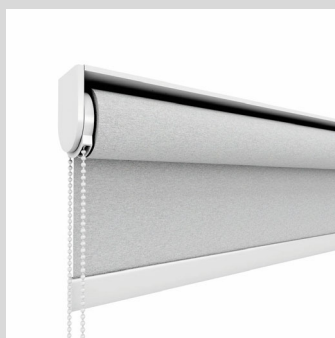

Montagelist

Max bredd: 340 cm*
Max höjd: 300 cm*
Max: 9 kvm

RMC11 kulkedja
RMC16 motor