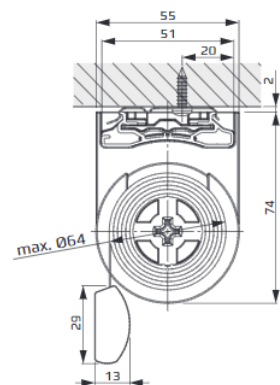

*anpassas efter vävens mått och tjocklek

Rev 2021-02