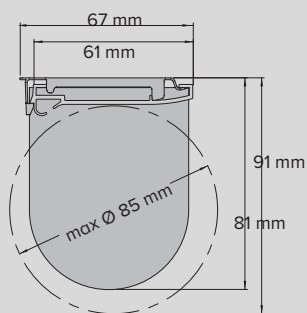

Profilfärg: Vit RAL 9003, Alu, Svart RAL 9011  
 Bottenlist: Oval, insydd, rund  
 Kedjeloop: Vit/grå: 50, 75, 100, 120, 150, 200 cm  
 Svart: 50, 75, 150 cm

**Sidofästen**

Max bredd: 340 cm\*  
 Max höjd: 300 cm\*  
 Max: 9 kvm

**RMC01 kulkedja**  
 Serie: max 2 enhet\*  
 max 6m\* /10kvm

**RMC06 motor**  
 Serie: max 3 enhet\*  
 max 9m\* / 20kvm

**Montagelist**

Max bredd: 340 cm\*  
 Max höjd: 300 cm\*  
 Max: 9 kvm

**RMC11 kulkedja**  
**RMC16 motor**

**Kassett**

Max bredd: 280 cm\*  
 Max höjd: 250 cm\*  
 Max: 7 kvm

**RM21 kulkedja**  
**RM26 motor**

Tillbehör:  
 -sidogeider, endast vit

\*anpassas efter vävens mått och tjocklek