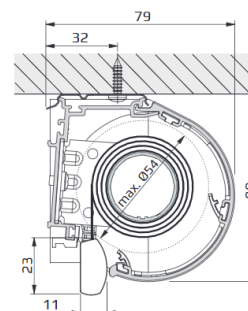

Profilfärg: Vit RAL 9003, Alu, Svart RAL 9011  
 Bottenlist: Oval, insydd, rund  
 Kedjeloop: Vit/grå: 50, 75, 100, 120, 150, 200 cm  
 Svart: 50, 75, 150 cm

**Sidofästen**

Max bredd: 340 cm\*  
 Max höjd: 300 cm\*  
 Max: 9 kvm

**RMC01 kulkedja**  
 Serie: max 2 enhet\*  
 max 6m\* /10kvm

**RMC06 motor**  
 Serie: max 3 enhet\*  
 max 9m\* / 20kvm

**Montagelist**

Max bredd: 340 cm\*  
 Max höjd: 300 cm\*  
 Max: 9 kvm

**RMC11 kulkedja**  
**RMC16 motor**

**Kassett**

Max bredd: 280 cm\*  
 Max höjd: 250 cm\*  
 Max: 7 kvm

**RM21 kulkedja**  
**RM26 motor**

Tillbehör:  
 -sidogeider, endast vit

\*anpassas efter vävens mått och tjocklek