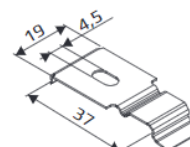

**RMC01 kulkedja**  
 Serie: max 2 enhet\*  
 max 6m\* /10kvm

**RMC06 motor**  
 Serie: max 3 enhet\*  
 max 9m\* / 20kvm

**Montagelist**

Max bredd: 340 cm\*  
 Max höjd: 300 cm\*  
 Max: 9 kvm

**RMC11 kulkedja**  
**RMC16 motor**

**Kassett**

Max bredd: 280 cm\*  
 Max höjd: 250 cm\*  
 Max: 7 kvm

**RM21 kulkedja**  
**RM26 motor**

Tillbehör:  
 -sidogeider, endast vit

\*anpassas efter vävens mått och tjocklek