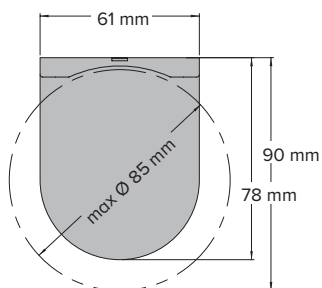

Profilfärg: Vit RAL 9003, Alu, Svart RAL 9011  
 Bottenlist: Oval, insydd, rund  
 Kedjeloop: Vit/grå: 50, 75, 100, 120, 150, 200 cm  
 Svart: 50, 75, 150 cm

**Sidofästen**

Max bredd: 340 cm\*  
 Max höjd: 300 cm\*  
 Max: 9 kvm

**RMC01 kulkedja**  
 Serie: max 2 enhet\*  
 max 6m\* /10kvm

**RMC06 motor**  
 Serie: max 3 enhet\*  
 max 9m\* / 20kvm

**Montagelist**

Max bredd: 340 cm\*  
 Max höjd: 300 cm\*  
 Max: 9 kvm

**RMC11 kulkedja**  
**RMC16 motor**

**Kassett**

Max bredd: 280 cm\*  
 Max höjd: 250 cm\*  
 Max: 7 kvm

**RM21 kulkedja**  
**RM26 motor**

Tillbehör:  
 -sidogeider, endast vit

\*anpassas efter vävens mått och tjocklek